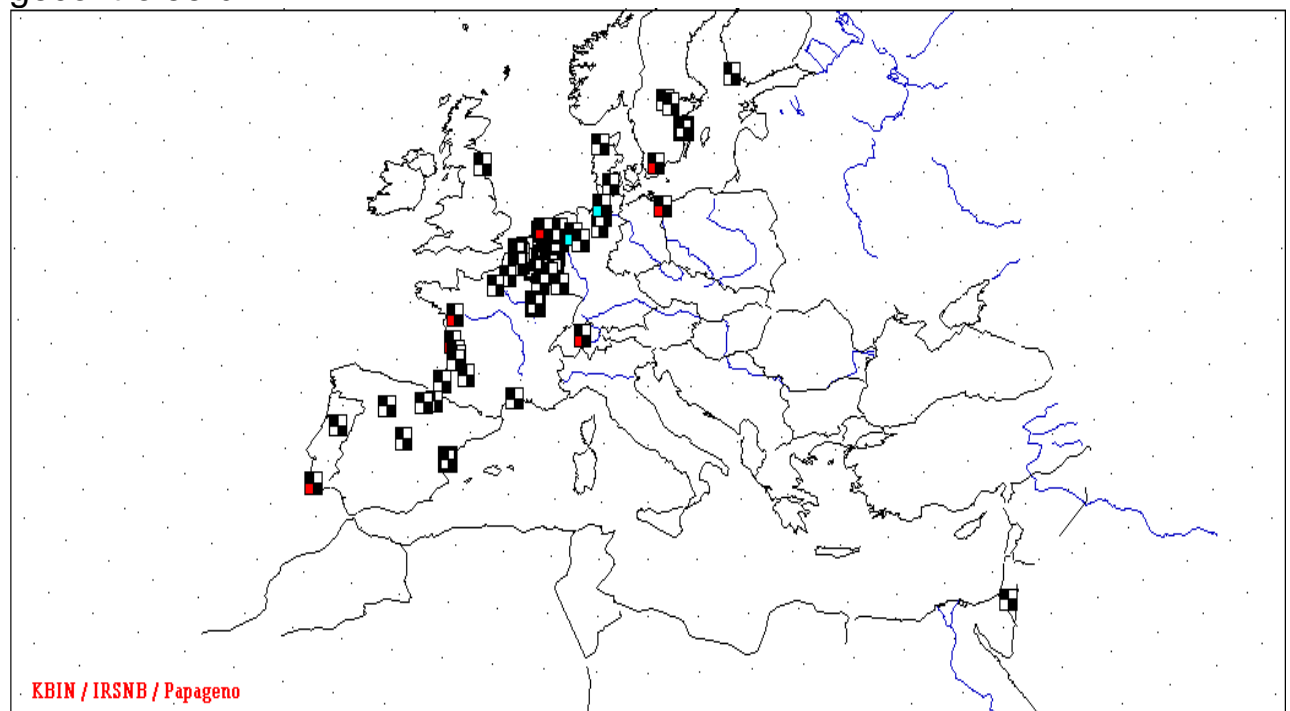

Top 10 geringde vogels								
	2010	2011	2012	2013	2014	2015	2016	Totaal
Kleine karekiet	859	1055	1795	2126	1499	2075	913	10322
Zwartkop	231	646	1006	1080	1040	1259	663	5925
Tjiftjaf	244	294	458	510	706	601	454	3267
Roodborst	207	148	224	271	237	444	194	1725
Pimpelmees	68	51	357	74	59	199	8	846
Tuinfluitier	36	55	114	168	131	128	119	751
Zanglijster	38	149	217	64	153	64	18	703
Gekraagde roodstaart	30	26	24	166	120	249	85	700
Fitis	73	37	123	145	56	168	87	659
Koolmees	11	14	264	55	36	162	12	554

Kaart terugmeldingen van vogels op de Maatheide geringd en elders gecontroleerd

2021 terugmeldingen (op meer dan 2km) van . Ringplaats = LOMMEL, FG. 1, >1,2, >2, Ringland = BELGIUM, vanaf 01-01-2010 tot 24-01-2017 April, Juli, Augustus, September, Oktober, November, in de maand alle TM-leeftijden samen, vanaf 01-01-1927 tot 24-01-2017 alle TM-maanden samen afstand tussen 1 en 40000, Rood = mannetjes, blauw = vrouwtjes, geel = pulli. Blauwe rand = meerdere terugvangsten voor deze plaats Grijs = onnauwkeurige Dateaccuracy